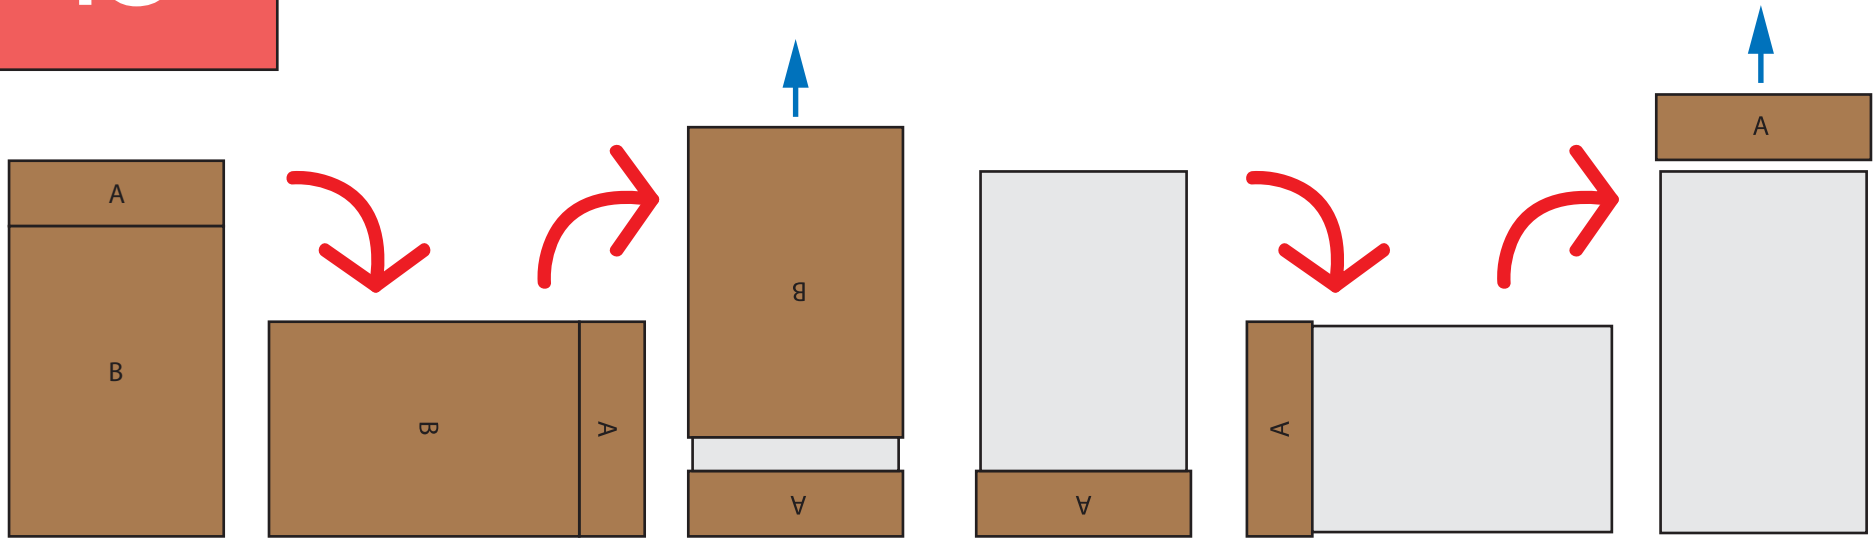

การติดตั้งผลงานรางวัล

THE 36th EXHIBITION OF CONTEMPORARY ART BY YOUNG ARTISTS

การแสดงผลปกรรรมร่วมสมัยของศิลปินรุ่นใหม่ ครั้งที่ 36

1

45

การติดตั้งผลงานรางวัล

แกะเทปสีน้ำเงินออกและเก็บไว้
แปะคั่นตอนห่อกลับ

45

วิธีแกะบรรจุหีบห่อ

วิธีห่อแทนกลับคืน

4

ทีวี + รีโมท
ติดตั้งในตำแหน่งกลางผลงานจิตรกรรม