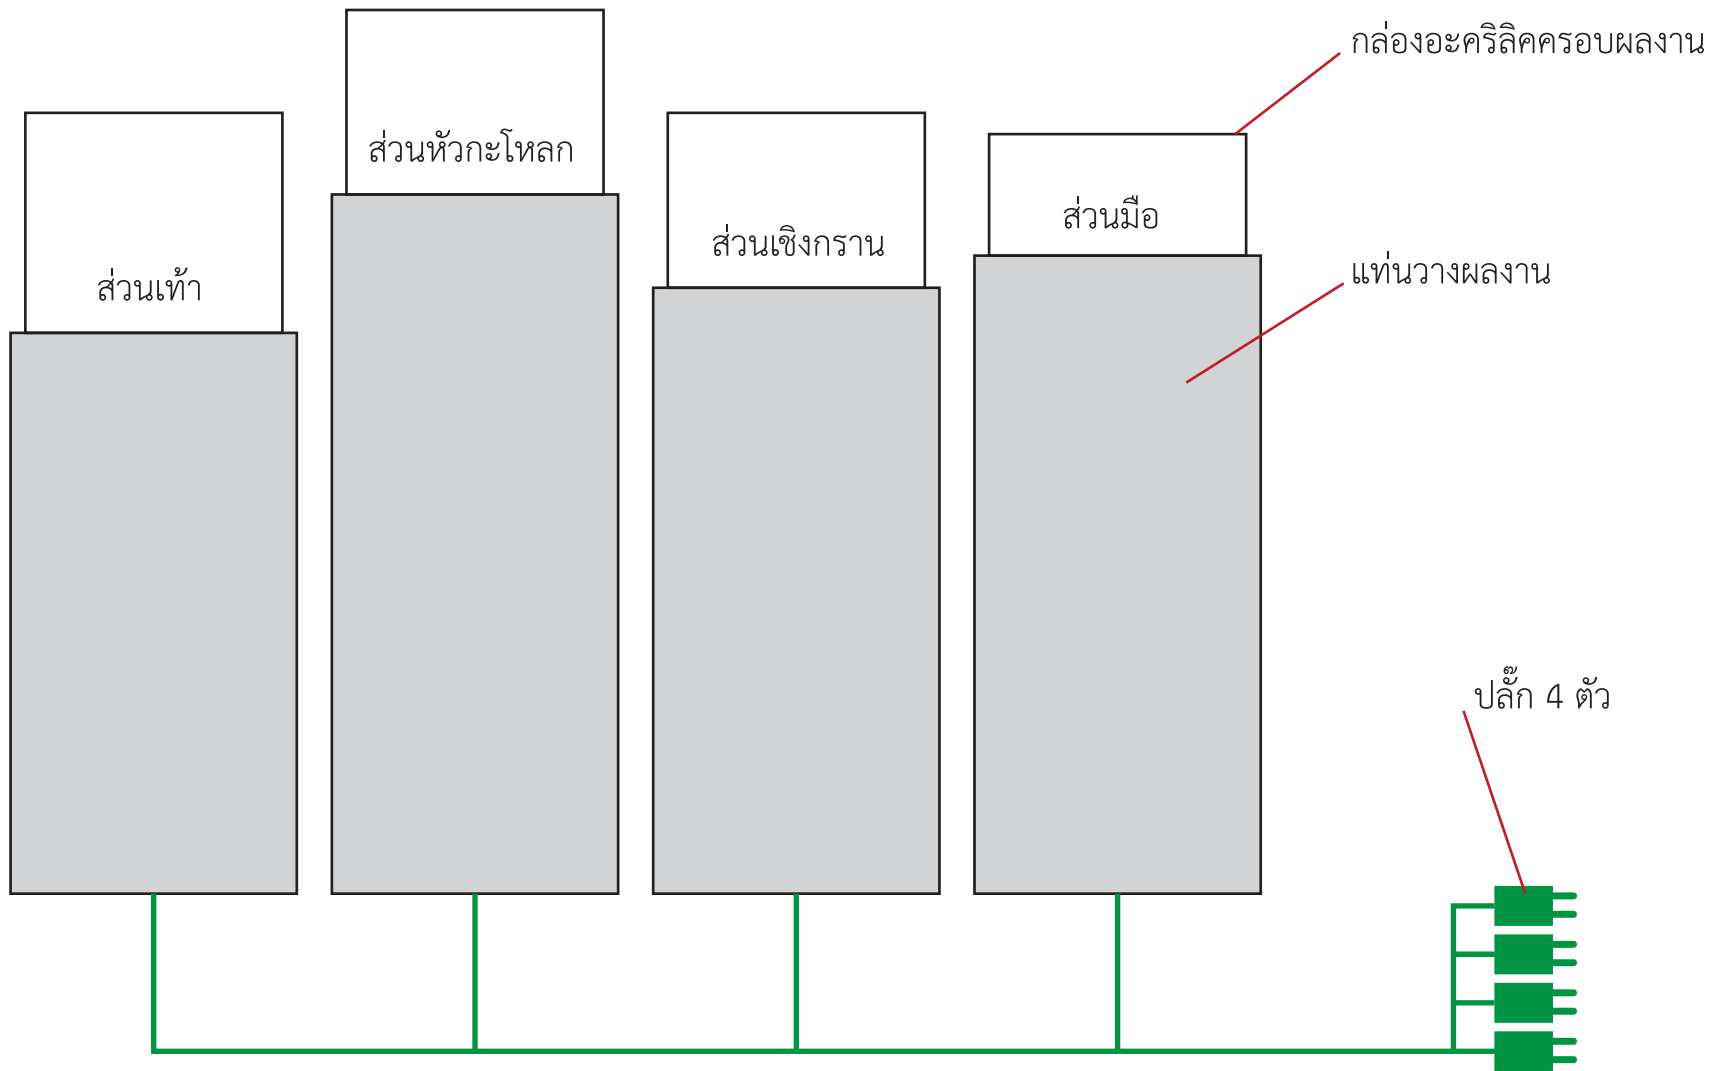

การติดตั้งผลงานรางวัล

THE 36th EXHIBITION OF CONTEMPORARY ART BY YOUNG ARTISTS

การแสดงผลปกรรรมร่วมสมัยของศิลปินรุ่นใหม่ ครั้งที่ 36

1

45

การติดตั้งผลงานรางวัล

แกะเทปสีน้ำเงินออกและเก็บไว้
แปะคั่นตอนห่อกลับ

45

วิธีแกะบรรจุหีบห่อ

วิธีห่อแทนกลับคืน

4

ทีวี + รีโมท
ติดตั้งในตำแหน่งกลางผลงานจิตรกรรม